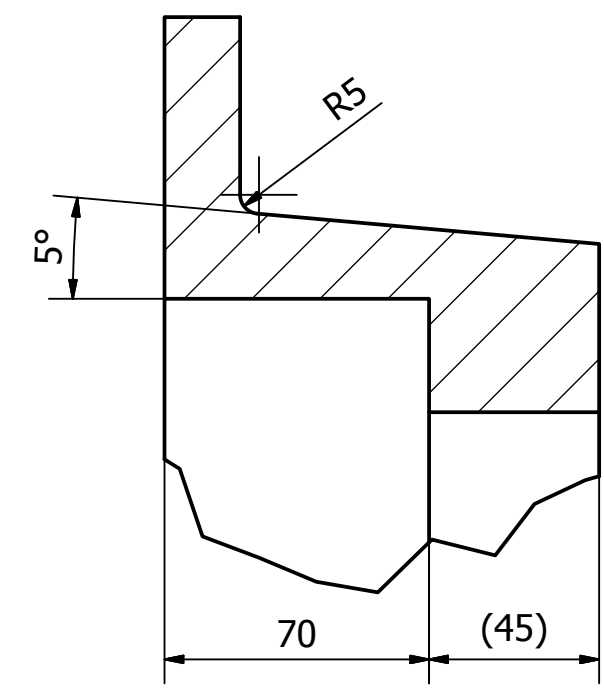

A-A (1:4)

B (1:2)

Promienie odlewnicze - 2...3 mm

Zabrania się kopiowania i rozpowszechniania w całości lub w części tego rysunku oraz wytwarzaniu wyrobów zgodnych z tym rysunkiem bez pisemnej zgody firmy Wójcik													
Nazwa		Kołnierz 544x115		Nr rys.		Kołnierz.006 544		Zakład Odlewniczo-Mechaniczno-Handlowy 25-146 Kielce ul. Sukowska 38 e-mail: biuro@wojcik.kielce.pl www.wojcik.kielce.pl					
Format		A3		Imię i nazwisko		Podpis				Data			
Kreślił		M. Gola								2015-11-24			
Sprawdził		N. Wójcik								2015-11-24			
Zatwierdził		N. Wójcik								2015-11-24			
Skala		1:4		Materiał		Żeliwo 0,8 Cr		Waga 43,357 kg		Rewizja 1		Arkusz 1/1	