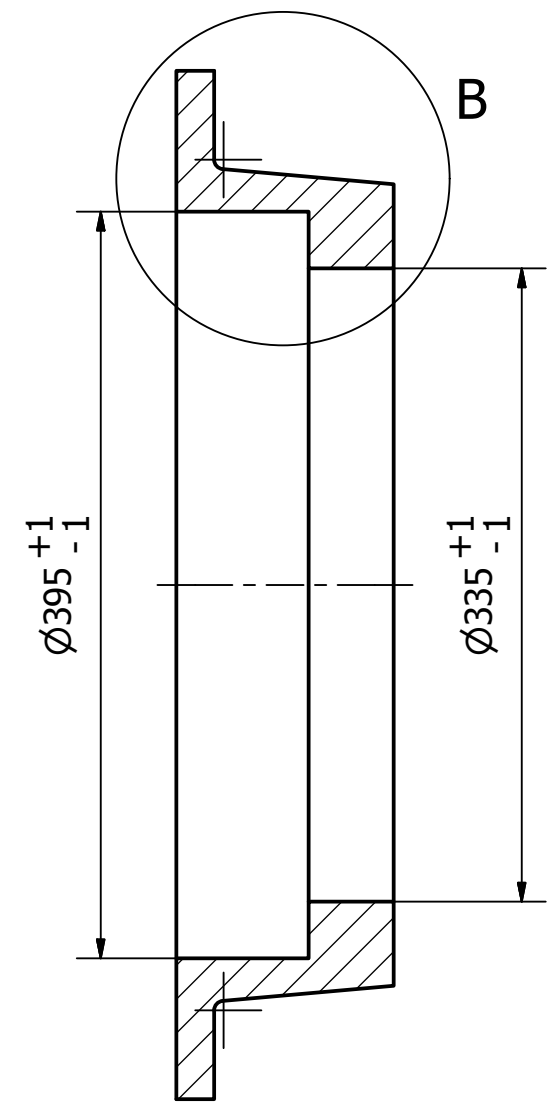

A-A (1:4)

B (1:2)

Promienie odlewnicze - 2...3 mm

Zabrania się kopiowania i rozpowszechniania w całości lub w części tego rysunku oraz wytwarzaniu wyrobów zgodnych z tym rysunkiem bez pisemnej zgody firmy Wójcik													
Nazwa		Kołnierz 544x115		Nr rys.		Kołnierz.006 544		Zakład Odlewniczo-Mechaniczno-Handlowy 25-146 Kielce ul. Sukowska 38 e-mail: biuro@wojcik.kielce.pl www.wojcik.kielce.pl					
Format		A3		Imię i nazwisko		Podpis				Data			
Kreślił		M. Gola								2015-11-24			
Sprawdził		N. Wójcik								2015-11-24			
Zatwierdził		N. Wójcik								2015-11-24			
Skala		1:4		Materiał		Żeliwo 0,8 Cr		Waga 43,357 kg		Rewizja 1		Arkusz 1/1	