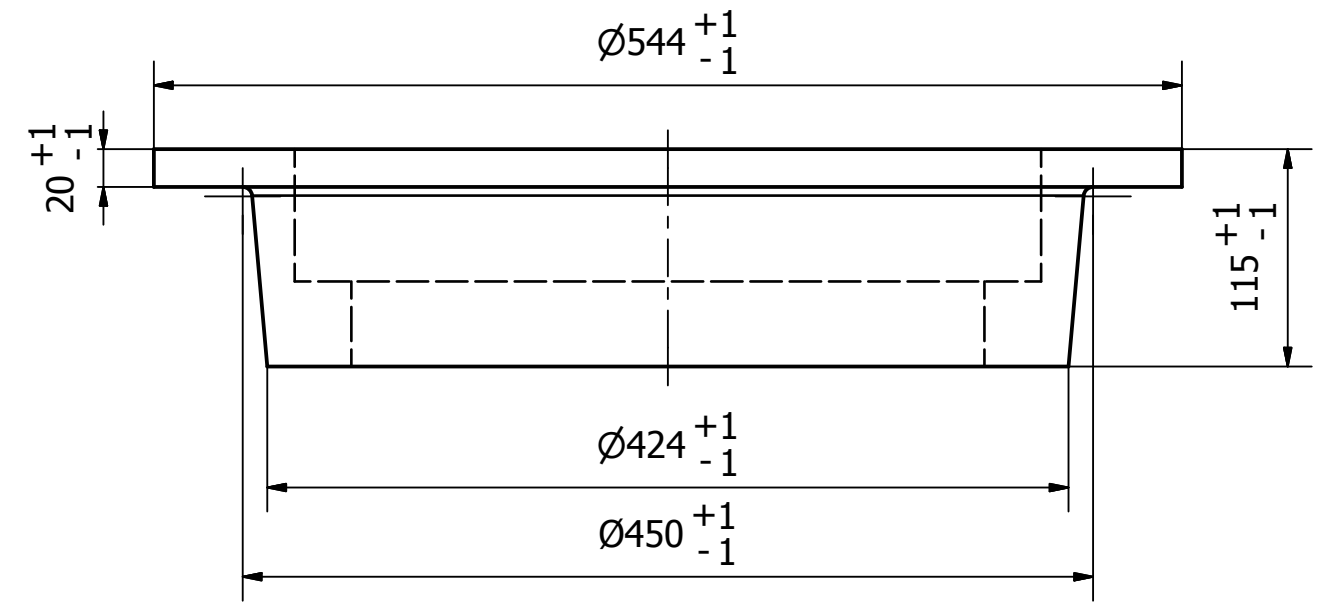

A-A (1:4)

B (1:2)

Promienie odlewnicze - 2...3 mm

Zabrania się kopiowania i rozpowszechniania w całości lub w części tego rysunku oraz wytwarzaniu wyrobów zgodnych z tym rysunkiem bez pisemnej zgody firmy Wójcik													
Nazwa		Kołnierz 544x115		Nr rys.		Kołnierz.006 544		Zakład Odlewniczo-Mechaniczno-Handlowy 25-146 Kielce ul. Sukowska 38 e-mail: biuro@wojcik.kielce.pl www.wojcik.kielce.pl					
Format		A3		Imię i nazwisko		Podpis				Data			
Kreślił		M. Gola								2015-11-24			
Sprawdził		N. Wójcik								2015-11-24			
Zatwierdził		N. Wójcik								2015-11-24			
Skala		1:4		Materiał		Żeliwo 0,8 Cr		Waga 43,357 kg		Rewizja 1		Arkusz 1/1	